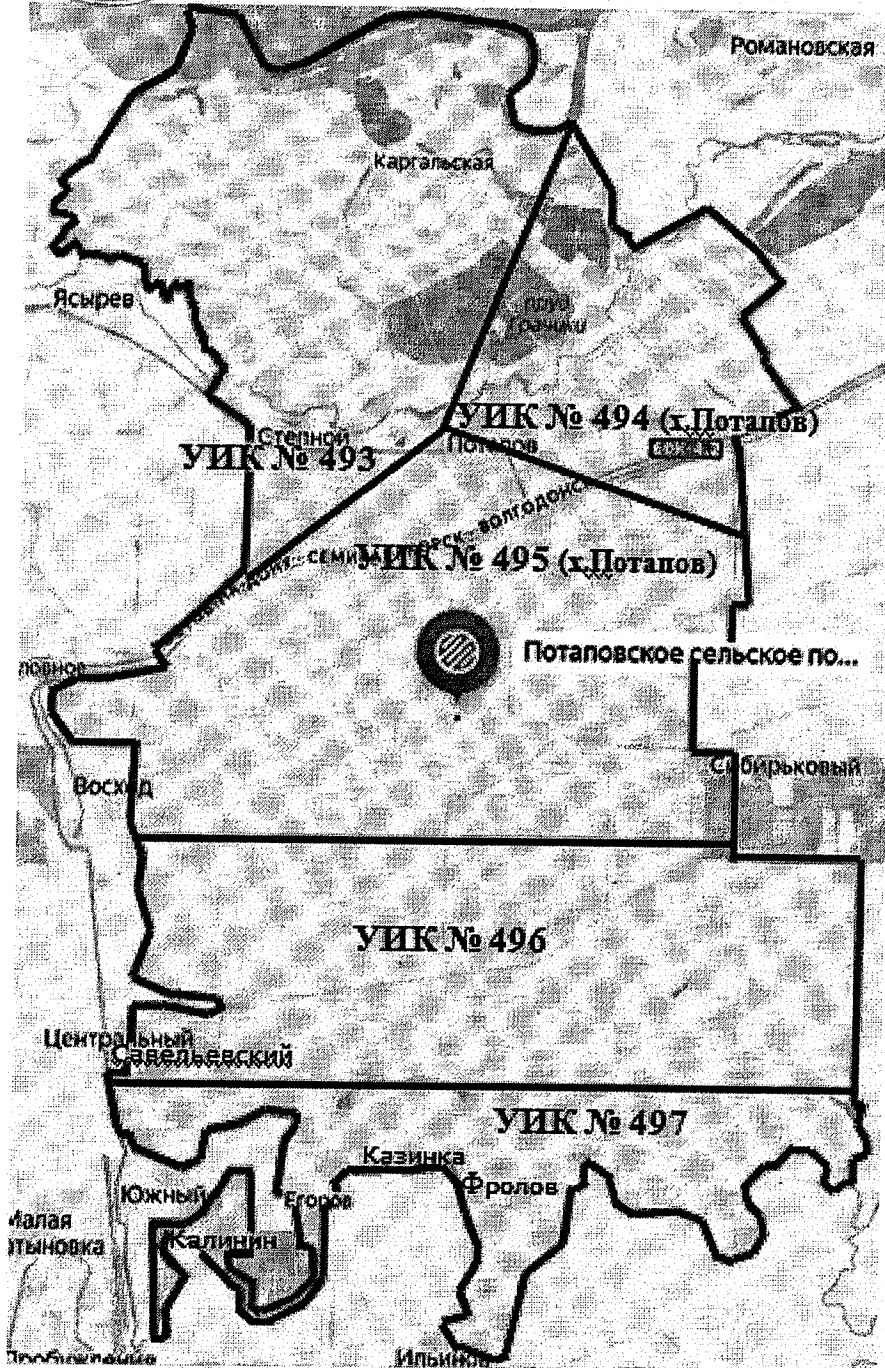

Приложение № 2 к решению
Собрания депутатов
Потаповского сельского поселения
от 19 марта 2026 года № 140

Графическое изображение схемы многомандатного избирательного округа
по выборам депутатов Собрания депутатов Потаповского сельского поселения